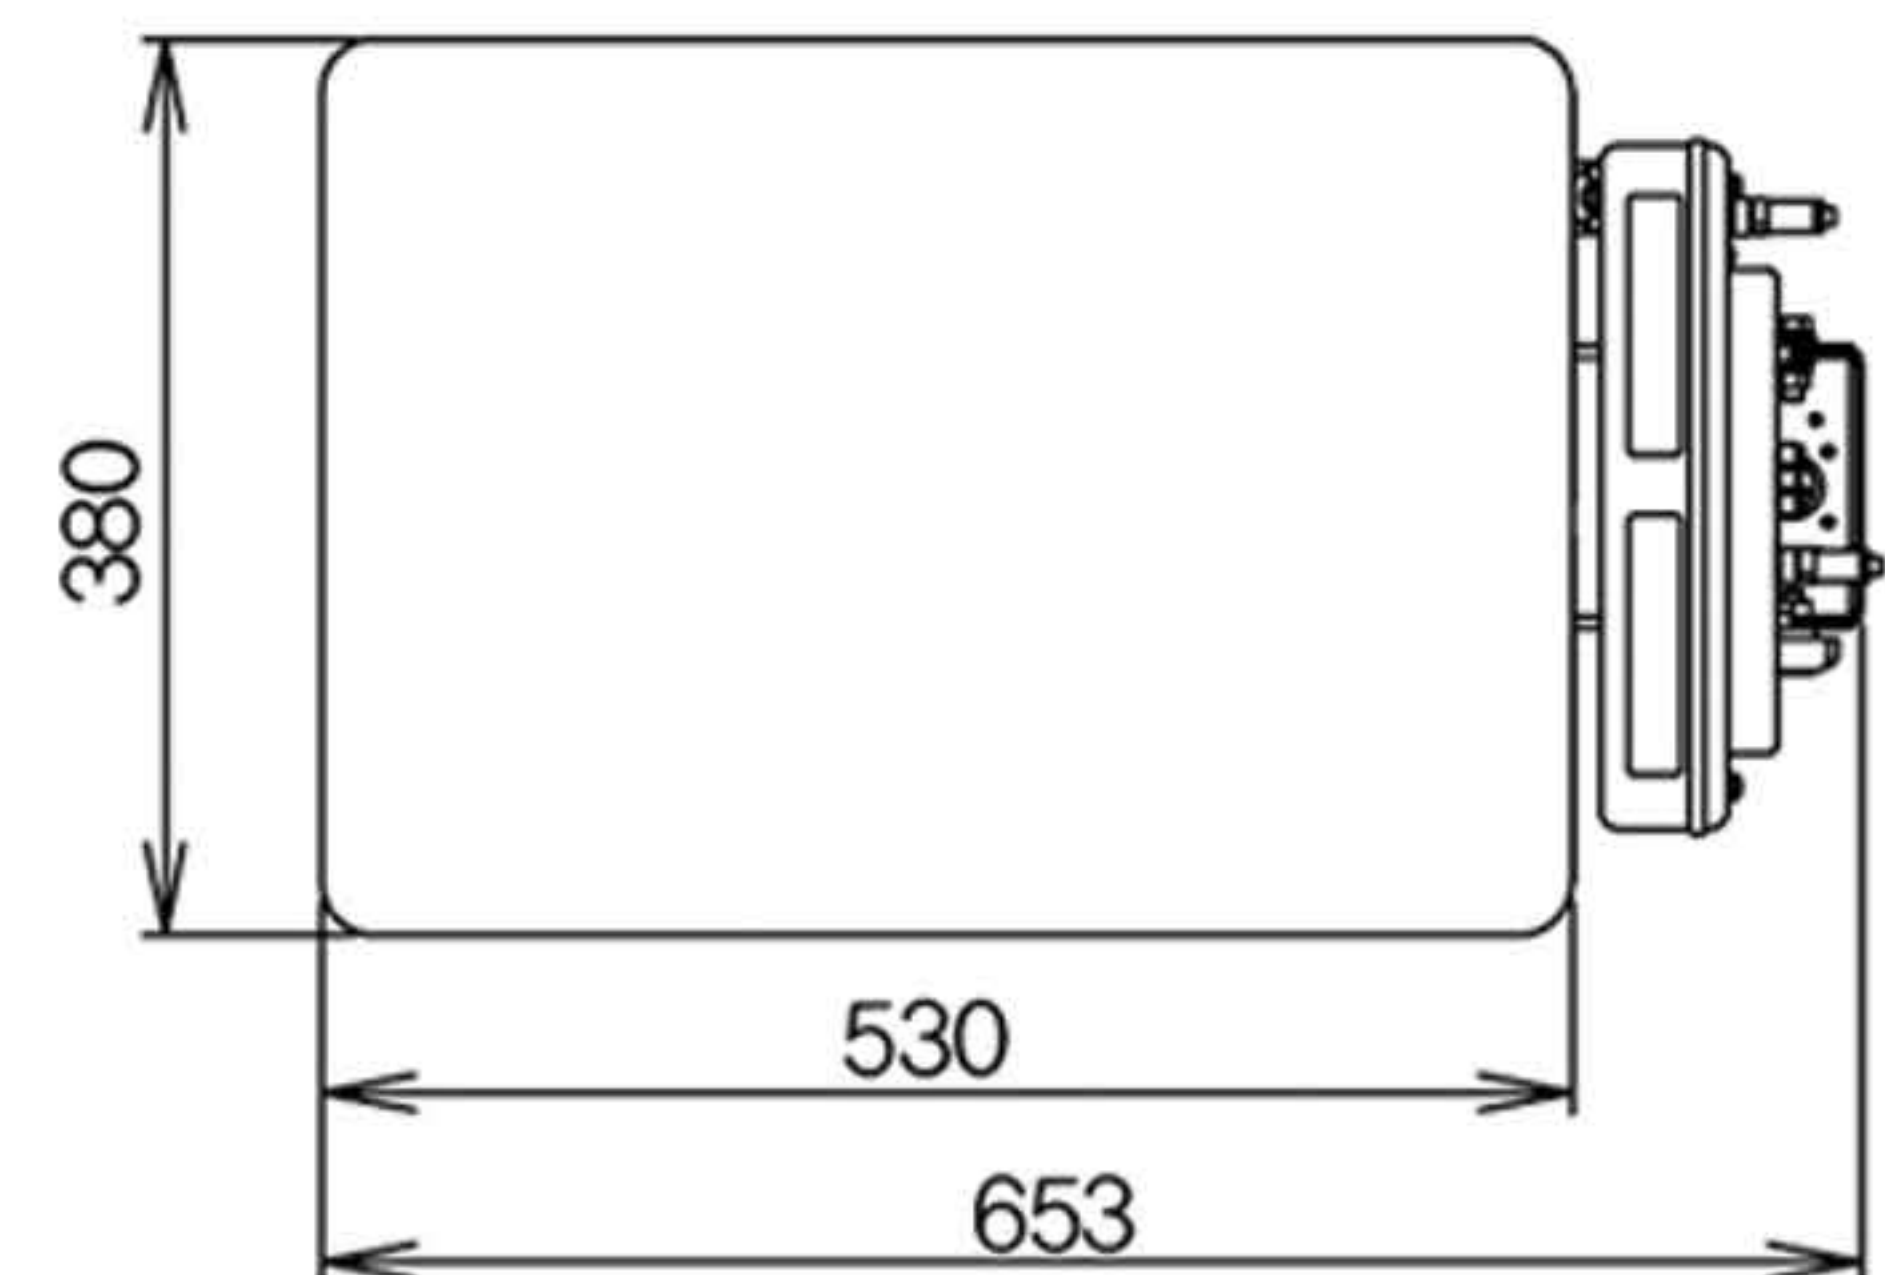

제품 규격 [UNIT : mm]

Product Specification