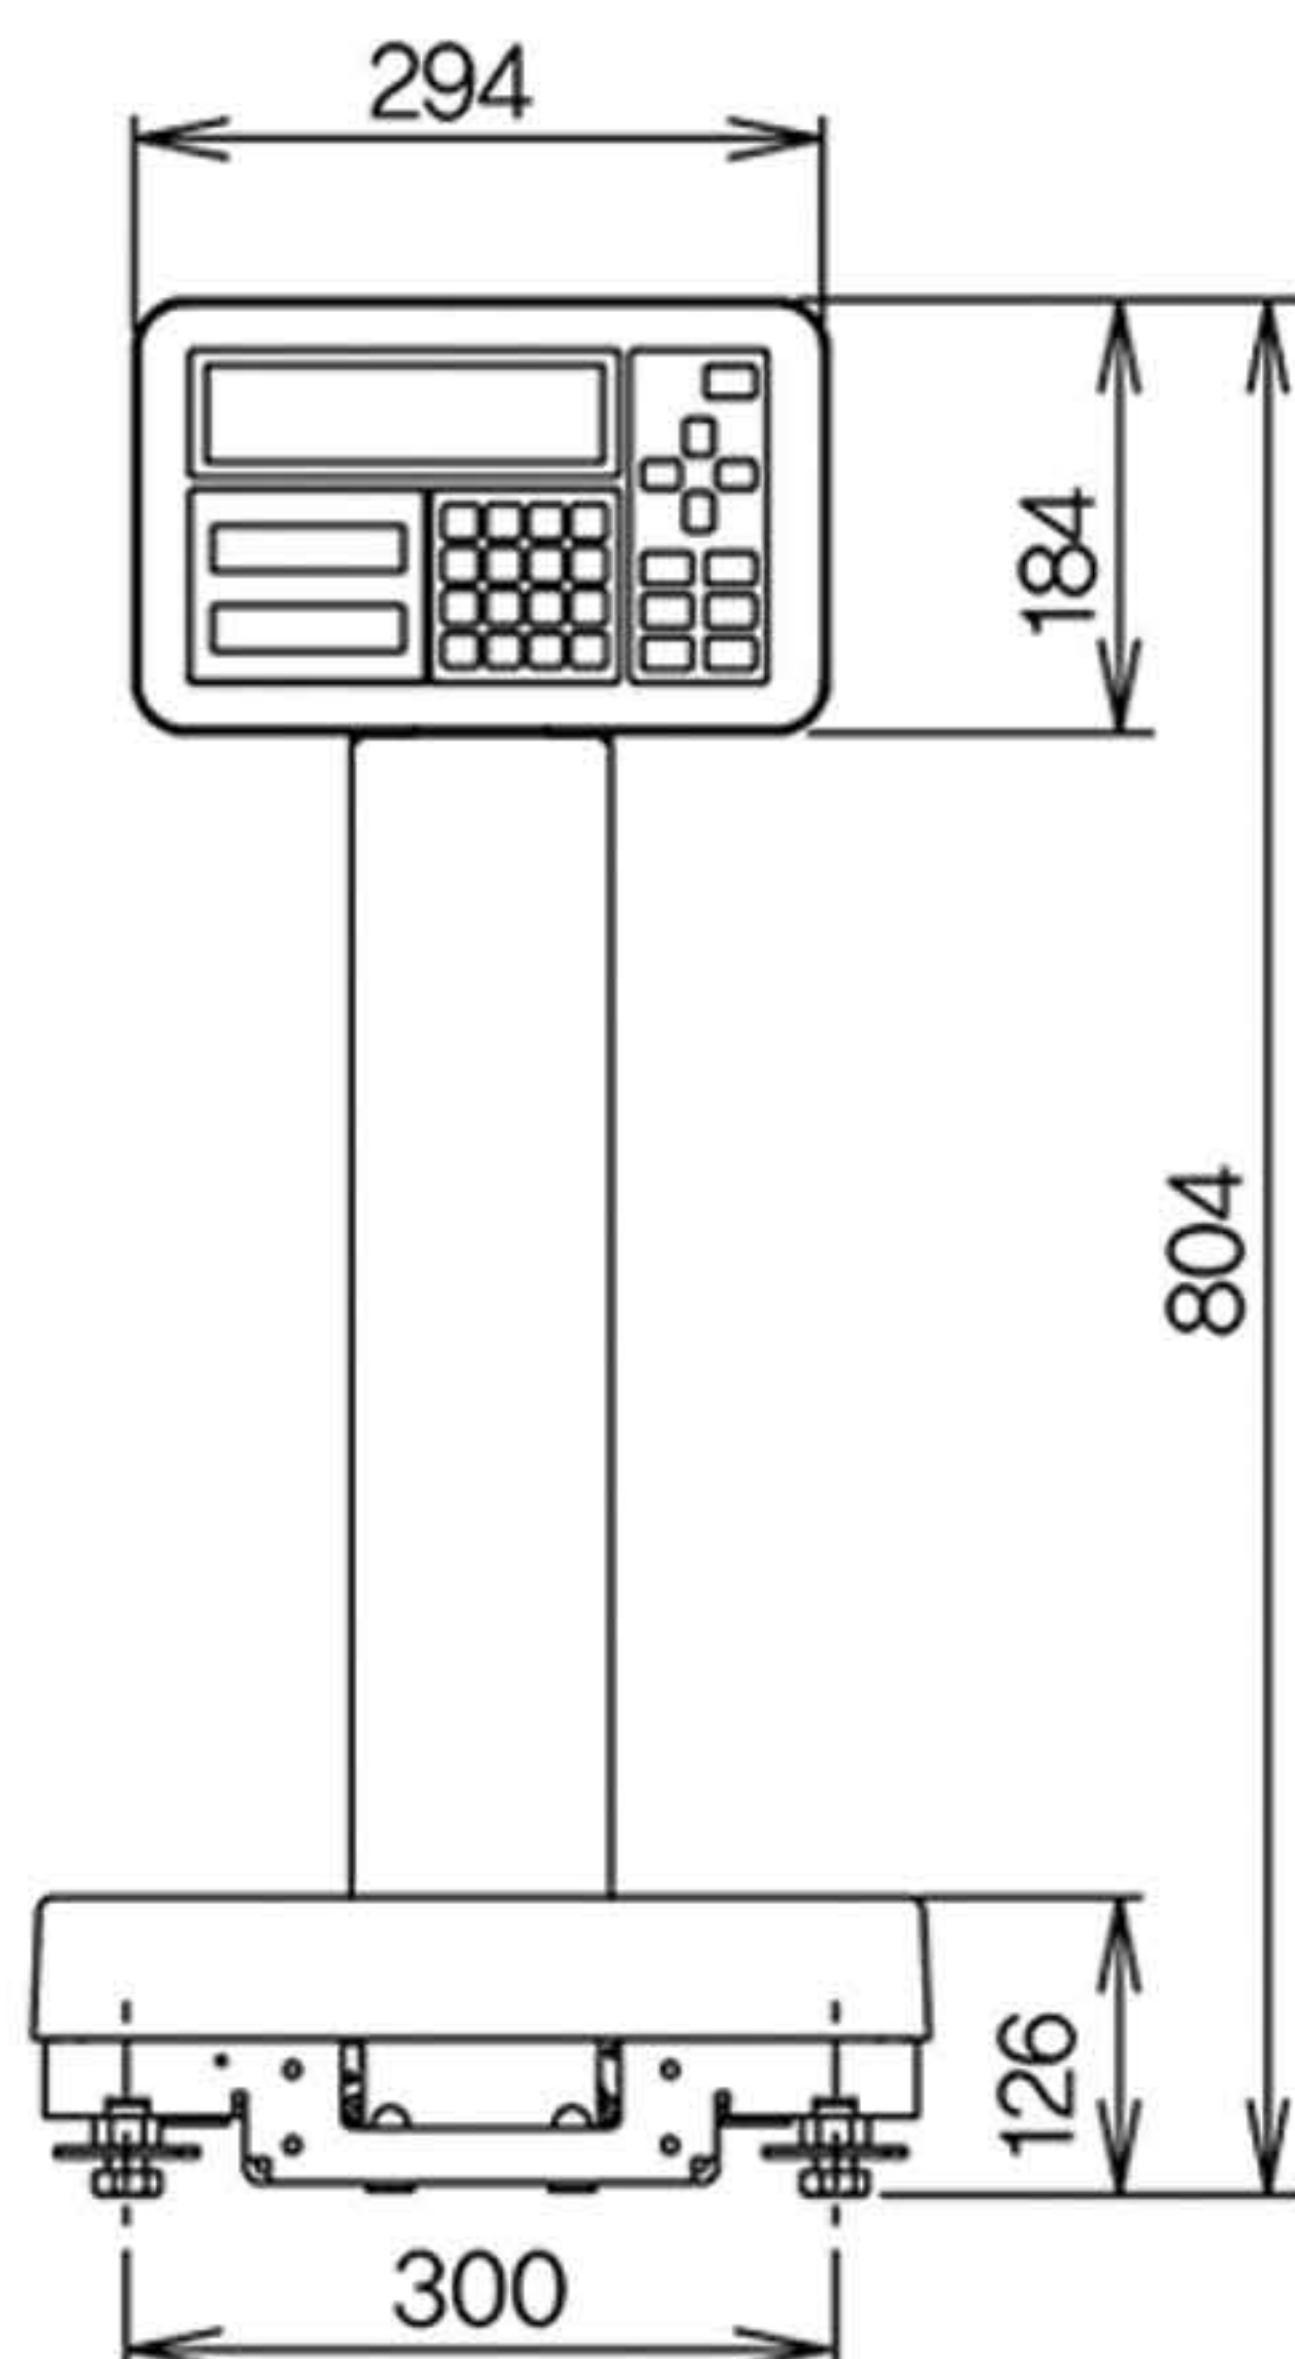

제품 규격 [UNIT : mm]

Product Specification