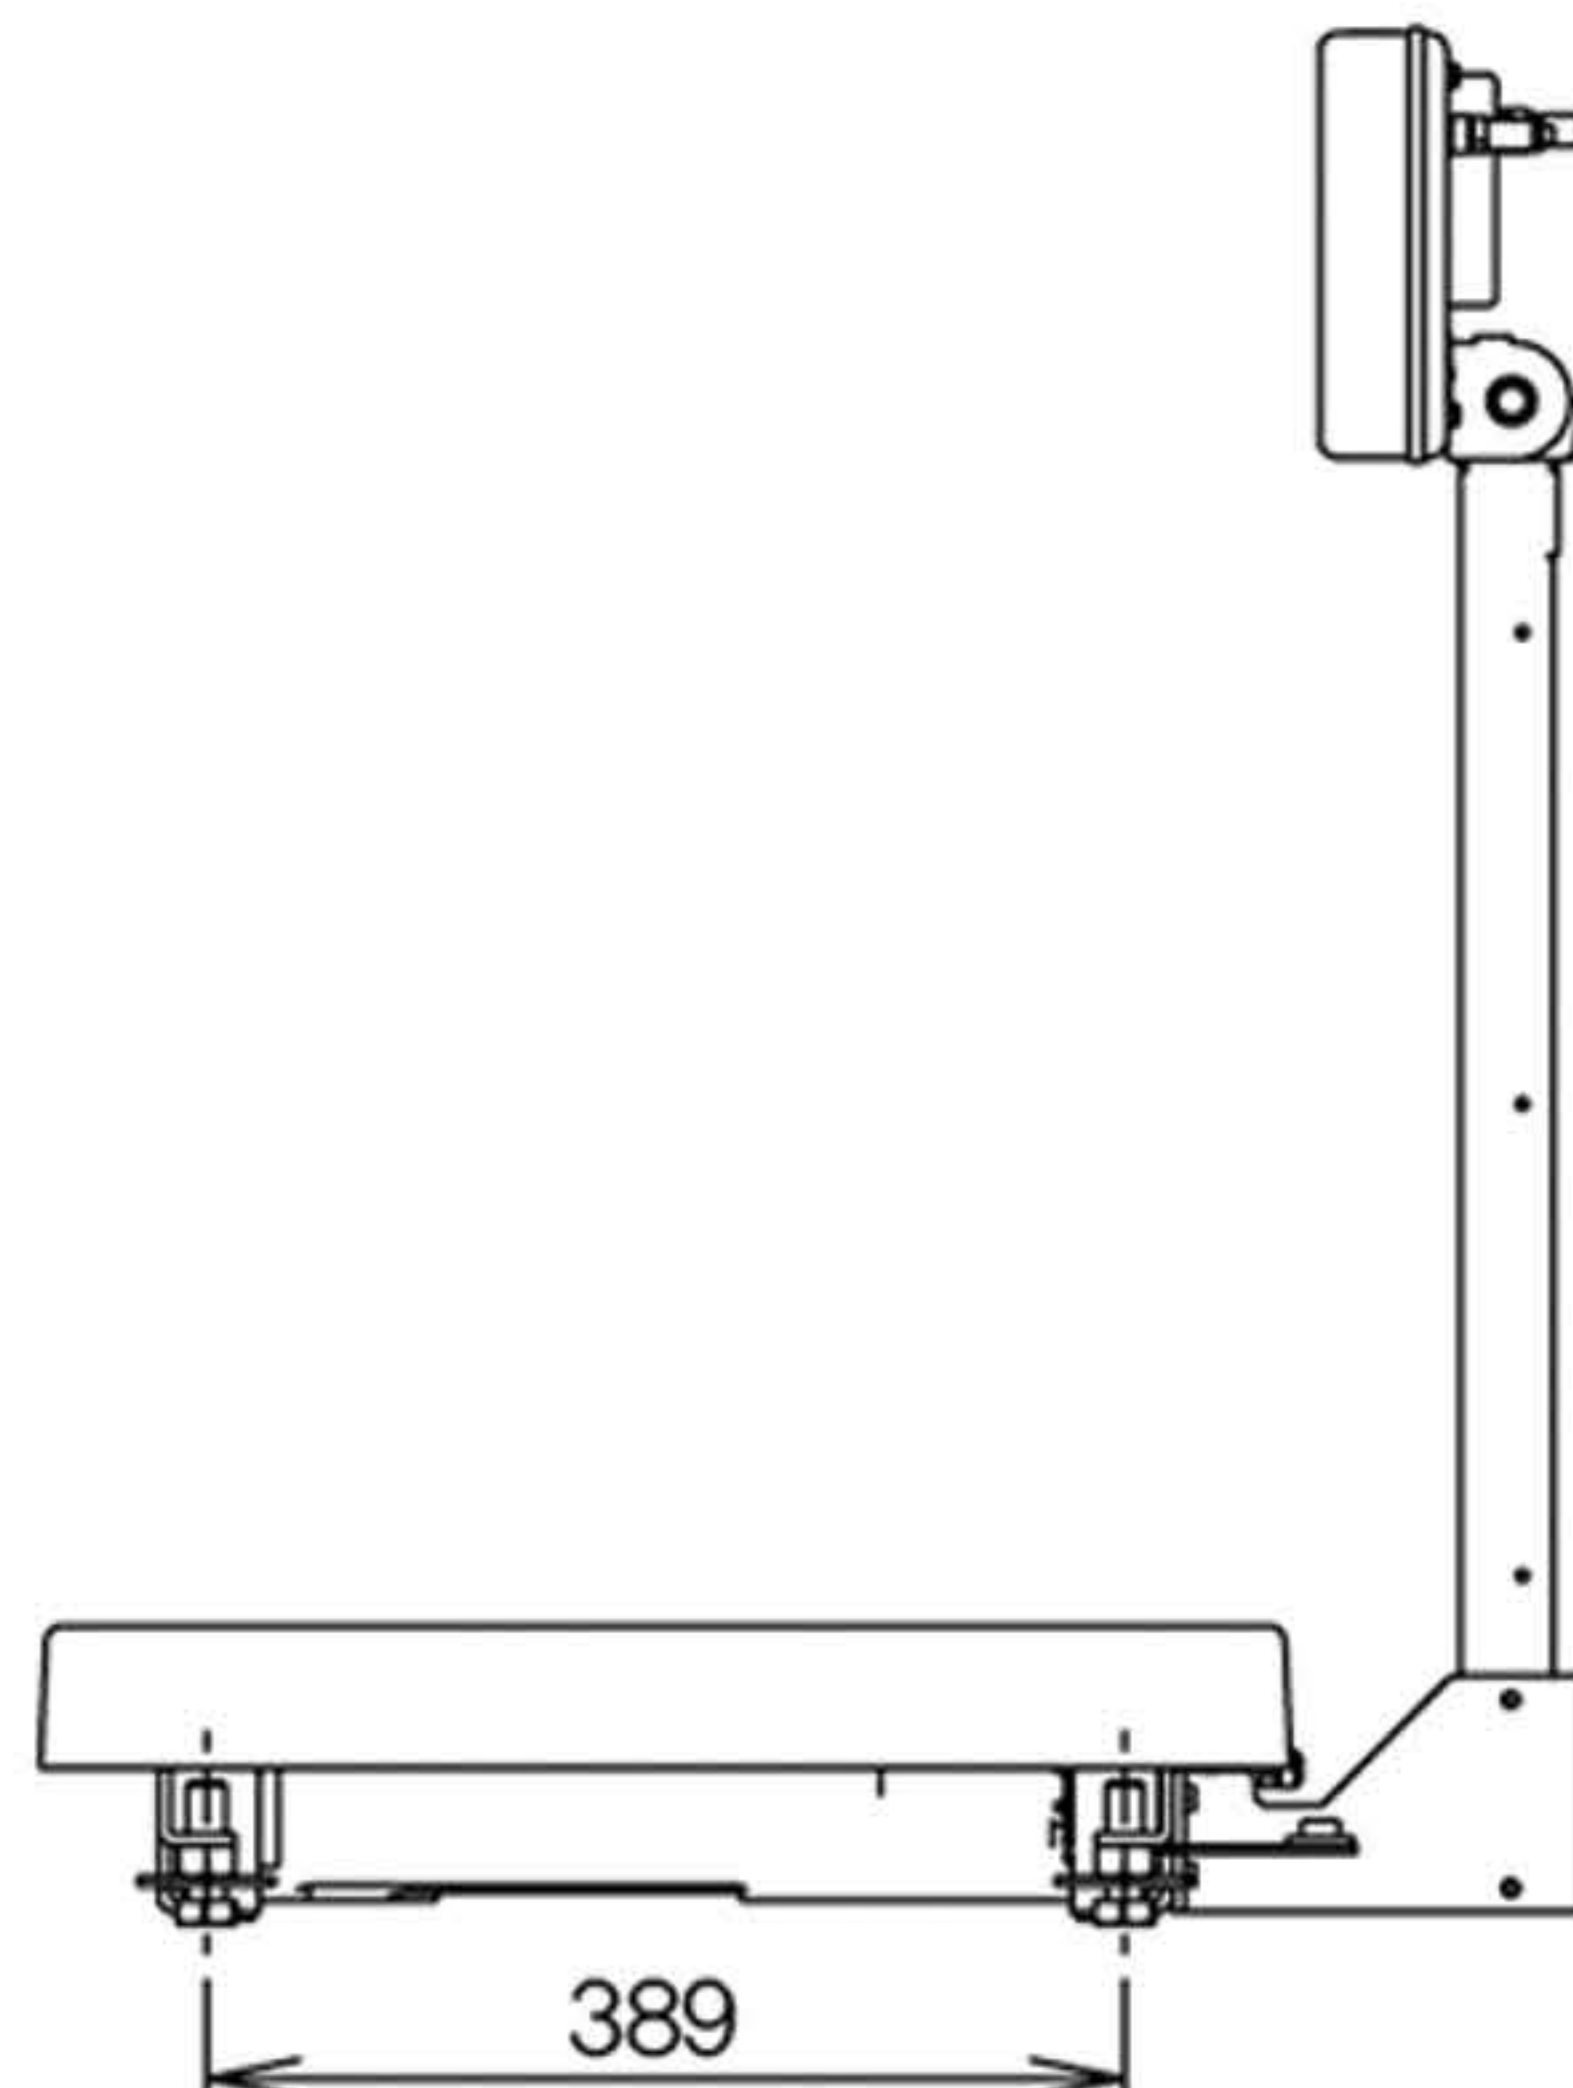

Since 1994, DIGITAL LEADER Axis Sensitive Co. Ltd

Industrial Explosion Proof Balance Scales

MODEL : FZ-60K0.1GEx-i02/i03

방폭 저울

AC전원 타입

제품 규격 [UNIT : mm]

Product Specification

AC 전원 공급장치

방진,방수 등급	IP65	재질	Stainless Steel 304
----------	------	----	---------------------

모 델	최대표시	최소표시	집판규격(mm)	제품규격(mm)	직선성	재현성
FZ-60K0.1GEx	60kg	0.1g	380X530	380X653X804	±0.2g	0.1g

◇ 국제 인증 및 KTL 방폭등급 ◇

방폭 등급 : Ex ia llB T4
 IR 적외선 통신 DLZ-200 : Ex ia llB T4
 Blue tooth 통신 BTZ : Ex ia llB T4
 방진, 방수 등급 : IP65