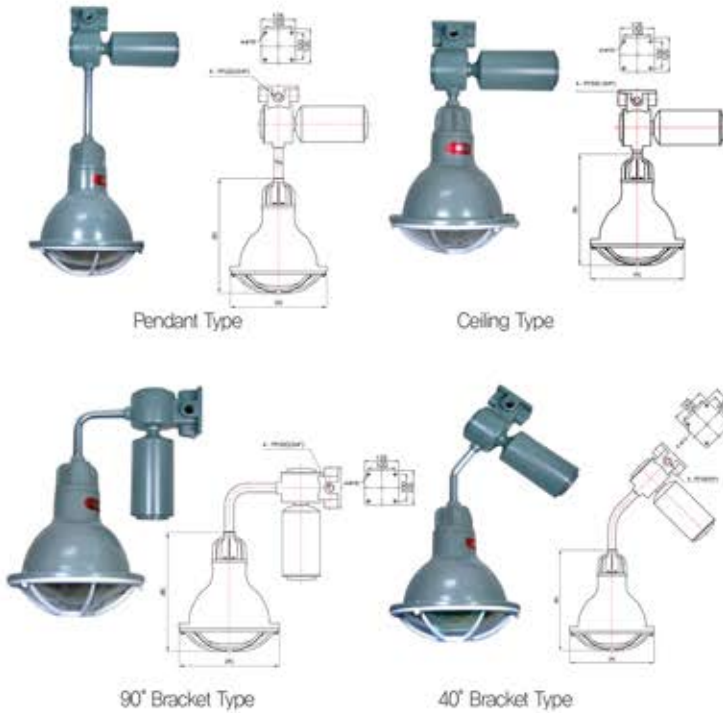

Non-Spark Type Mercury,Hi-Sodium,
Metal Halide Lighting Fixtures
방폭형 비점화 메탈 / 나트륨 / 수은등 (안정기 내장형)

* 방폭 등급 : Ex nR II T3 * / AC 220V 50/60Hz

Type	Model Number	Lamp Watt(W)	Weight(kg)
Pendant 천정 긴형	SPVL-115	150 (175)	11
	SPVL-125	250	11
Ceiling 천정형	SPVL-215	150 (175)	11
	SPVL-225	250	11
Bracket	SPVL-315	150 (175)	11
	SPVL-325	250	11
Pole	SPVL-515	150 (175)	11
	SPVL-525	250	11

재 질 : Mounting Box : Die Cast Aluminum Alloy
Body, Cover : Cast Aluminum Alloy or Polyester / Globe : Heat Resistant Hard Glass
Mogul : Porcelain With Mogul Socket / Guard : STS304 / Pole : Steel

Waterproof Type Mercury,Hi-Sodium,
Metal Halide Lighting Fixtures
방수형 메탈 / 나트륨 / 수은등

* 방수 등급 : IP55 * / AC 220V 50/60Hz

Type	Model Number	Lamp Watt(W)	Weight(kg)
Pendant 천정 긴형	VRHL-115	150 (175)	10.8
	VRHL-125	250	10.8
Ceiling 천정형	VRHL-215	150 (175)	10.8
	VRHL-225	250	10.8
90° Bracket	VRHL-315	150 (175)	10.8
	VRHL-325	250	10.8
40° Bracket	VRHL-415	150 (175)	10.8
	VRHL-425	250	10.8
Pole	VRHL-515	150 (175)	
	VRHL-525	250	

재 질 : Mounting Box, Body, Glove Guard : Die Cast Aluminum Alloy
Ballast Housing : Die Cast Aluminum Alloy & Steel / Globe : Heat Resistant Hard Glass
Reflector : Sheet Aluminum / Mogul : Porcelain With Mogul Socket / Pole : Steel