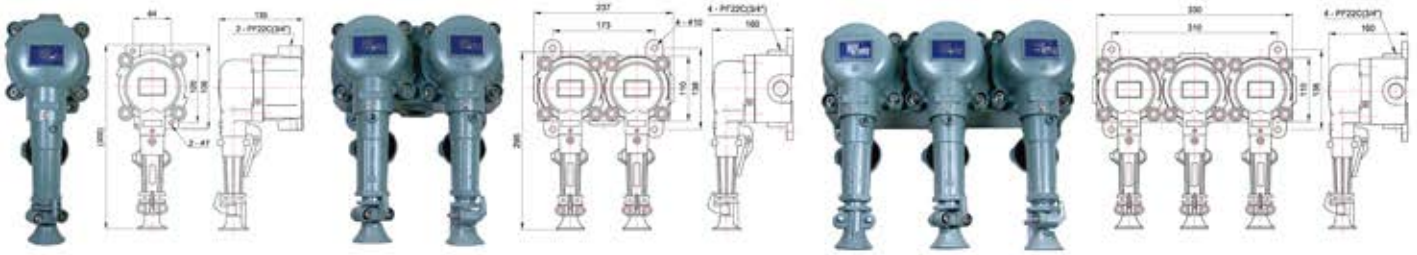

## 방폭형 내압 리셉터클 & 플러그 (20A)

EX-Flameproof Type Plug & Receptacles

### 주요사항 Specifications

\* 방폭형 내압 리셉터클 & 플러그(20A) \* / \* 방폭 등급 : Ex d IIB+H2 T6 \*

최대 전압	형 태	모 델	넘 버 핀	중 량(kg)	재 질
AC 220V 20A, 50/60Hz	1 Gang	FPR-2022	3 (2P+1E)	2	Die Cast Aluminum Alloy
		FPR-2023	4 (3P+1E)		
	2 Gang	FPR-2024	3 (2P+1E)	4.5	
		FPR-2025	4 (3P+1E)		
	3 Gang	FPR-2026	3 (2P+1E)	6.6	
		FPR-2027	4 (3P+1E)		

### 주요사항 Specifications

\* 방폭형 내압 리셉터클 & 플러그(30~100A) \* / \* 방폭 등급 : Ex de IIB+H2 T5 \*

최대 전압	모 델	형 태	중 량(kg)	재 질
AC 460V 50/60Hz	FPR-30	4 (3P+1E)	10	Die Cast Aluminum
	FPR-60		12	
	FPR-100		26.8	