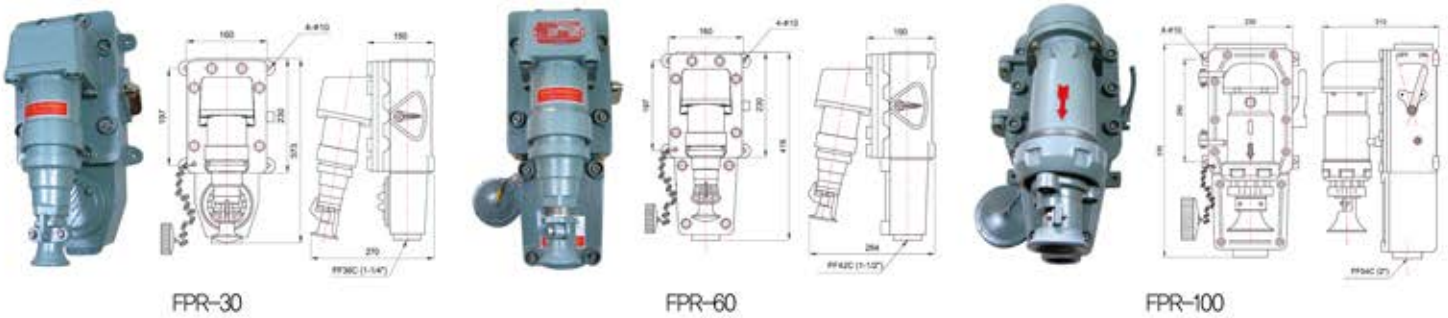

## 방폭형 내압 리셉터클 & 플러그 (20A)

EX-Flameproof Type Plug & Receptacles

### 주요사항 Specifications

\* 방폭형 내압 리셉터클 & 플러그(20A) \* / \* 방폭 등급 : Ex d IIB+H2 T6 \*

최대 전압	형 태	모 델	넘 버 핀	중 량(kg)	재 질
AC 220V 20A, 50/60Hz	1 Gang	FPR-2022	3 (2P+1E)	2	Die Cast Aluminum Alloy
		FPR-2023	4 (3P+1E)		
	2 Gang	FPR-2024	3 (2P+1E)	4.5	
		FPR-2025	4 (3P+1E)		
	3 Gang	FPR-2026	3 (2P+1E)	6.6	
		FPR-2027	4 (3P+1E)		

## 방폭형 내압 리셉터클 & 플러그 (20A)

EX-Flameproof Type Plug & Receptacles

FPR-30

FPR-60

FPR-100

### 주요사항 Specifications

\* 방폭형 내압 리셉터클 & 플러그(30~100A) \* / \* 방폭 등급 : Ex de IIB+H2 T5 \*

최대 전압	모 델	형 태	중 량(kg)	재 질
AC 460V 50/60Hz	FPR-30	4 (3P+1E)	10	Die Cast Aluminum
	FPR-60		12	
	FPR-100		26.8	