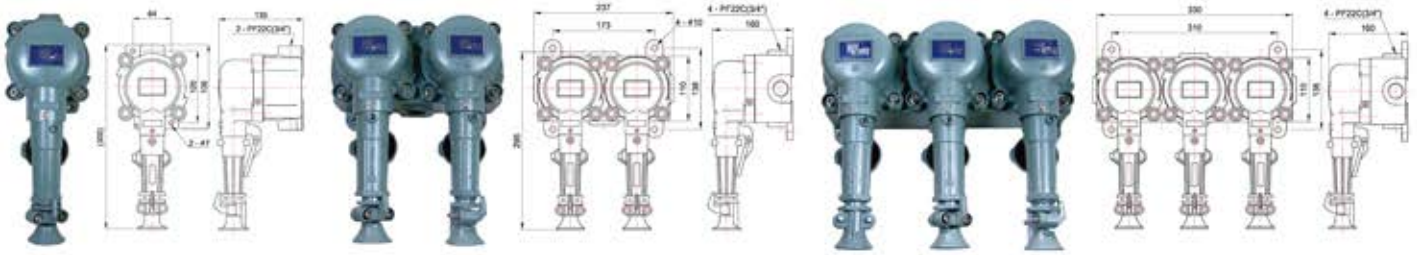

방폭형 내압 리셉터클 & 플러그 (20A)

EX-Flameproof Type Plug & Receptacles

주요사항 Specifications

* 방폭형 내압 리셉터클 & 플러그(20A) * / * 방폭 등급 : Ex d IIB+H2 T6 *					
최대 전압	형 태	모 델	넘 버 핀	중 량(kg)	재 질
AC 220V 20A, 50/60Hz	1 Gang	FPR-2022	3 (2P+1E)	2	Die Cast Aluminum Alloy
		FPR-2023	4 (3P+1E)		
	2 Gang	FPR-2024	3 (2P+1E)	4.5	
		FPR-2025	4 (3P+1E)		
	3 Gang	FPR-2026	3 (2P+1E)	6.6	
		FPR-2027	4 (3P+1E)		

방폭형 내압 리셉터클 & 플러그 (20A)

EX-Flameproof Type Plug & Receptacles

주요사항 Specifications

* 방폭형 내압 리셉터클 & 플러그(30~100A) * / * 방폭 등급 : Ex de IIB+H2 T5 *				
최대 전압	모 델	형 태	중 량(kg)	재 질
AC 460V 50/60Hz	FPR-30	4 (3P+1E)	10	Die Cast Aluminum
	FPR-60		12	
	FPR-100		26.8	