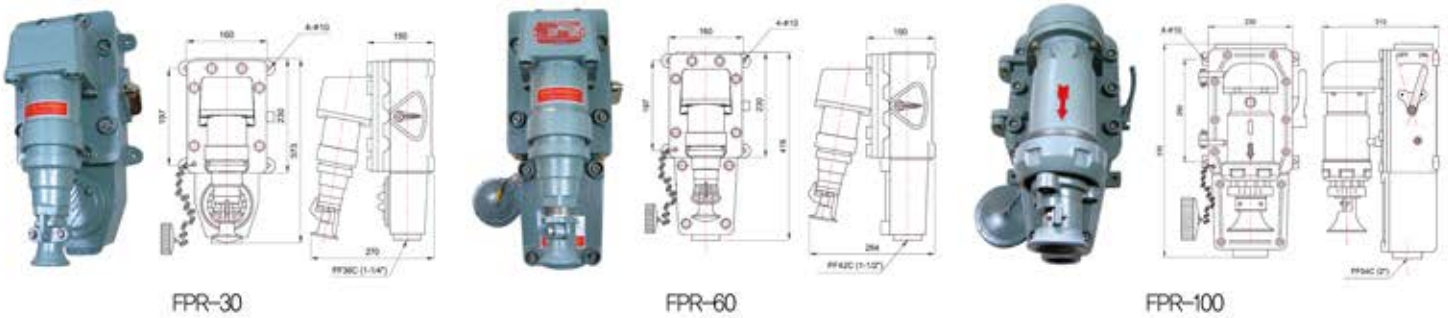

방폭형 내압 리셉터클 & 플러그 (20A)

EX-Flameproof Type Plug & Receptacles

주요사항 Specifications

* 방폭형 내압 리셉터클 & 플러그(20A) * / * 방폭 등급 : Ex d IIB+H2 T6 *					
최대 전압	형 태	모 델	넘 버 핀	중 량(kg)	재 질
AC 220V 20A, 50/60Hz	1 Gang	FPR-2022	3 (2P+1E)	2	Die Cast Aluminum Alloy
		FPR-2023	4 (3P+1E)		
	2 Gang	FPR-2024	3 (2P+1E)	4.5	
		FPR-2025	4 (3P+1E)		
	3 Gang	FPR-2026	3 (2P+1E)	6.6	
		FPR-2027	4 (3P+1E)		

방폭형 내압 리셉터클 & 플러그 (20A)

EX-Flameproof Type Plug & Receptacles

주요사항 Specifications

* 방폭형 내압 리셉터클 & 플러그(30~100A) * / * 방폭 등급 : Ex de IIB+H2 T5 *				
최대 전압	모 델	형 태	중 량(kg)	재 질
AC 460V 50/60Hz	FPR-30	4 (3P+1E)	10	Die Cast Aluminum
	FPR-60		12	
	FPR-100		26.8	