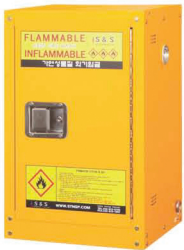

NC/MB타입은 기본모델 옵션사항입니다.

기본 모델명	사이즈	선반	무게	저장용량	OPTION	
					NC 타입(내산코팅) 조달청 식별번호	MB 타입 (MSDS-BOX) 조달청 식별번호
SF-DM1R	600×400×700	1	47Kg	10gal, 37ℓ	SF-DM1R-NC 23098613	SF-DM1R-MB 23176069
SF-DM2R	600×400×700	2	49Kg	10gal, 37ℓ	SF-DM2R-NC 23098614	SF-DM2R-MB 23176070
SF-DMM1R	600×400×500	1	36Kg	6gal, 22ℓ	SF-DMM1R-NC 23098615	SF-DMM1R-MB 23176071

NC/MB타입은 기본모델 옵션사항입니다.

**SF-DM1R**

내측 사이즈: 490×256×555

**SF-DMM1R**

내측 사이즈: 490×256×355

**SF-SM1R**

내측 사이즈: 340×256×555

**SF-SMM1R**

내측 사이즈: 340×256×355

기본 모델명	사이즈	선반	무게	저장용량	OPTION	
					NC 타입(내산코팅) 조달청 식별번호	MB 타입 (MSDS-BOX) 조달청 식별번호
SF-SM1R	450×400×700	1	37 Kg	6gal, 22ℓ	SF-SM1R-NC 23098616	SF-SM1R-MB 23176072
SF-SM2R	450×400×700	2	39 Kg	6gal, 22ℓ	SF-SM2R-NC 23098617	SF-SM2R-MB 23176073
SF-SMM1R	450×400×500	1	30 Kg	4gal, 15ℓ	SF-SMM1R-NC 23098618	SF-SMM1R-MB 23176074