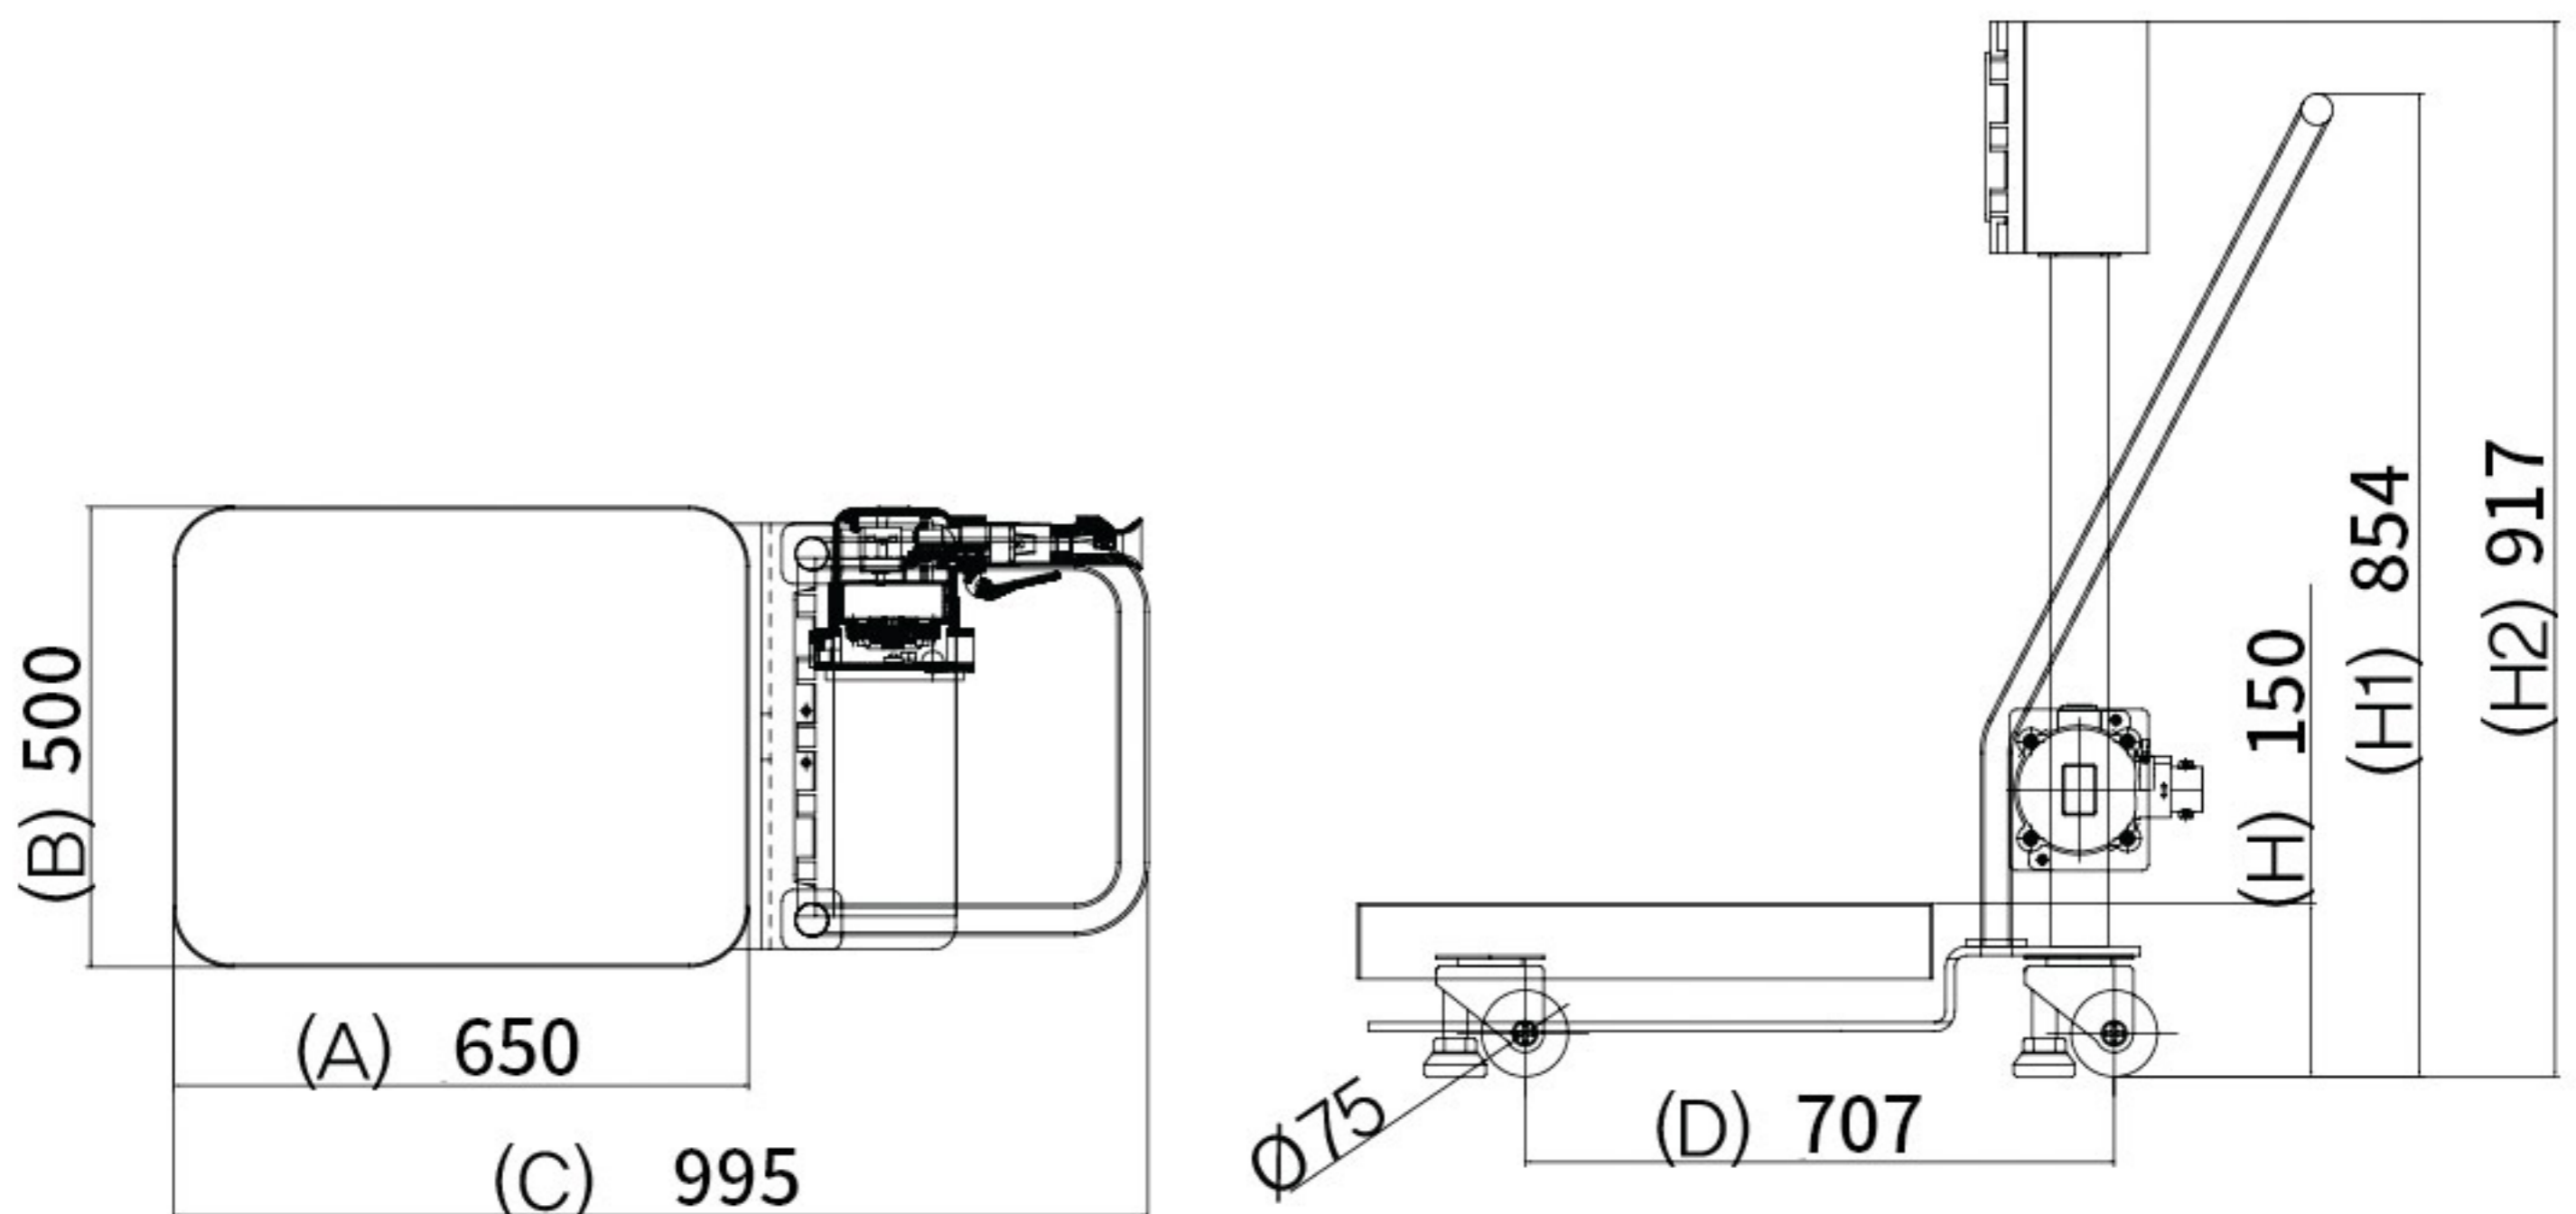

# Industrial Explosion Proof Balance Scales

MODEL : **AMEX-200,300GFS**

## 제품 규격 [UNIT : mm]

## Product Specification

A	B	C	D	H	H1	H2
650	500	995	707	150	854	917

모 델	최대표시	최소표시	짐판규격(mm)
AMEX-200GFS	200kg	50g	650X500X150
AMEX-300GFS	300kg	50g	650X500X150

- ▶ LifePO4(리튬 인산철 배터리) 6V, 4Ah 사용
- ▶ 2,000회 충방전이 가능하며 사용이 반영구적임
- ▶ BMS 내장(과충전/과방전/과전류 방지 회로 내장형)
- ▶ 완전 방전 시에도 충전 가능
- ▶ 인디케이터 전원 사용범위 : 4.5V ~ 7.3V
- ▶ 10단계 컬러바 타입의 레벨 게이지 표시기능