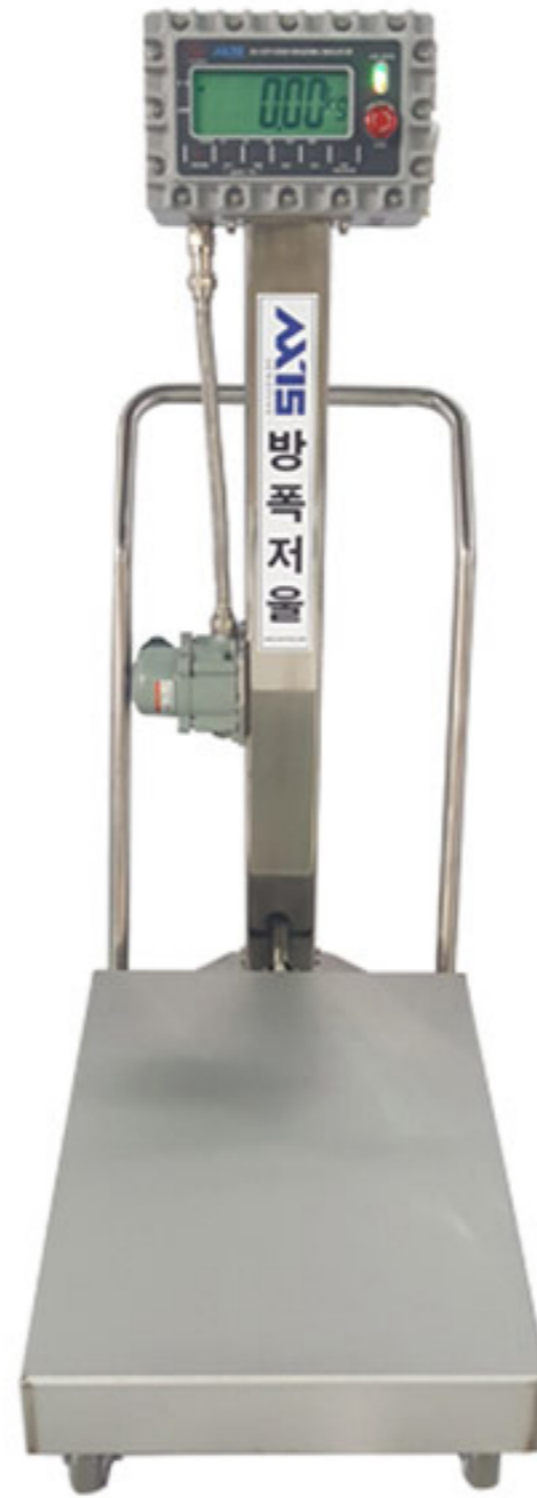

# Industrial Explosion Proof Balance Scales

MODEL : **AMEX-200,300GFS**

## Product Specification

A	B	C	D	H	H1	H2
650	500	995	707	150	854	917

모 델	최대표시	최소표시	짐판규격(mm)
AMEX-200GFS	200kg	50g	650X500X150
AMEX-300GFS	300kg	50g	650X500X150

- ▶ LifePO4(리튬 인산철 배터리) 6V, 4Ah 사용
- ▶ 2,000회 충방전이 가능하며 사용이 반영구적임
- ▶ BMS 내장(과충전/과방전/과전류 방지 회로 내장형)
- ▶ 완전 방전 시에도 충전 가능
- ▶ 인디케이터 전원 사용범위 : 4.5V ~ 7.3V
- ▶ 10단계 컬러바 타입의 레벨 게이지 표시기능

Receptacle+ (AC220V, 20A)

Plug 20A 이하는 사용자 Receptacle  
사양에 맞춰 공급 (20A 이상 옵션 사항)

방폭형 충전 인디케이터

문자 크기 2인치, LCD 백라이트

충전 및 배터리 레벨 게이지

- ▶ **이동식 스테인레스** 제품으로 폭발 위험 물질 계량 및 PSM (Process Safety Management)/ 화관법 / 화평법 적용 대상 업체의 제품 계량에 사용
- ▶ 제약관련 및 석유화학, 화학계열 등 청결 및 폭발 위험성이 있는 제품 계량에 사용
- ▶ 충전형 리튬 인산철 배터리 (LiFePO4)로 2,000회 이상 충전이 가능하며 반영구적
- ▶ 리튬 인산철 배터리는 완전 방전 시에도 충전 가능
- ▶ 배터리의 충전 량 및 잔량을 10단계 레벨 게이지로 확인할 수 있어 현장에서 사용이 편리함
- ▶ 문자 크기 2인치 LCD 백라이트로 숫자를 보기가 편리함
- ▶ 충전형 방폭 저울로 AC 전원에 영향 없이 현장에서 사용이 편리함 (AC 전원 가능)