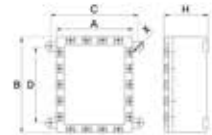

Ex d IIB+H2 T6 IP65
Ex tD A21 T85°C IP65