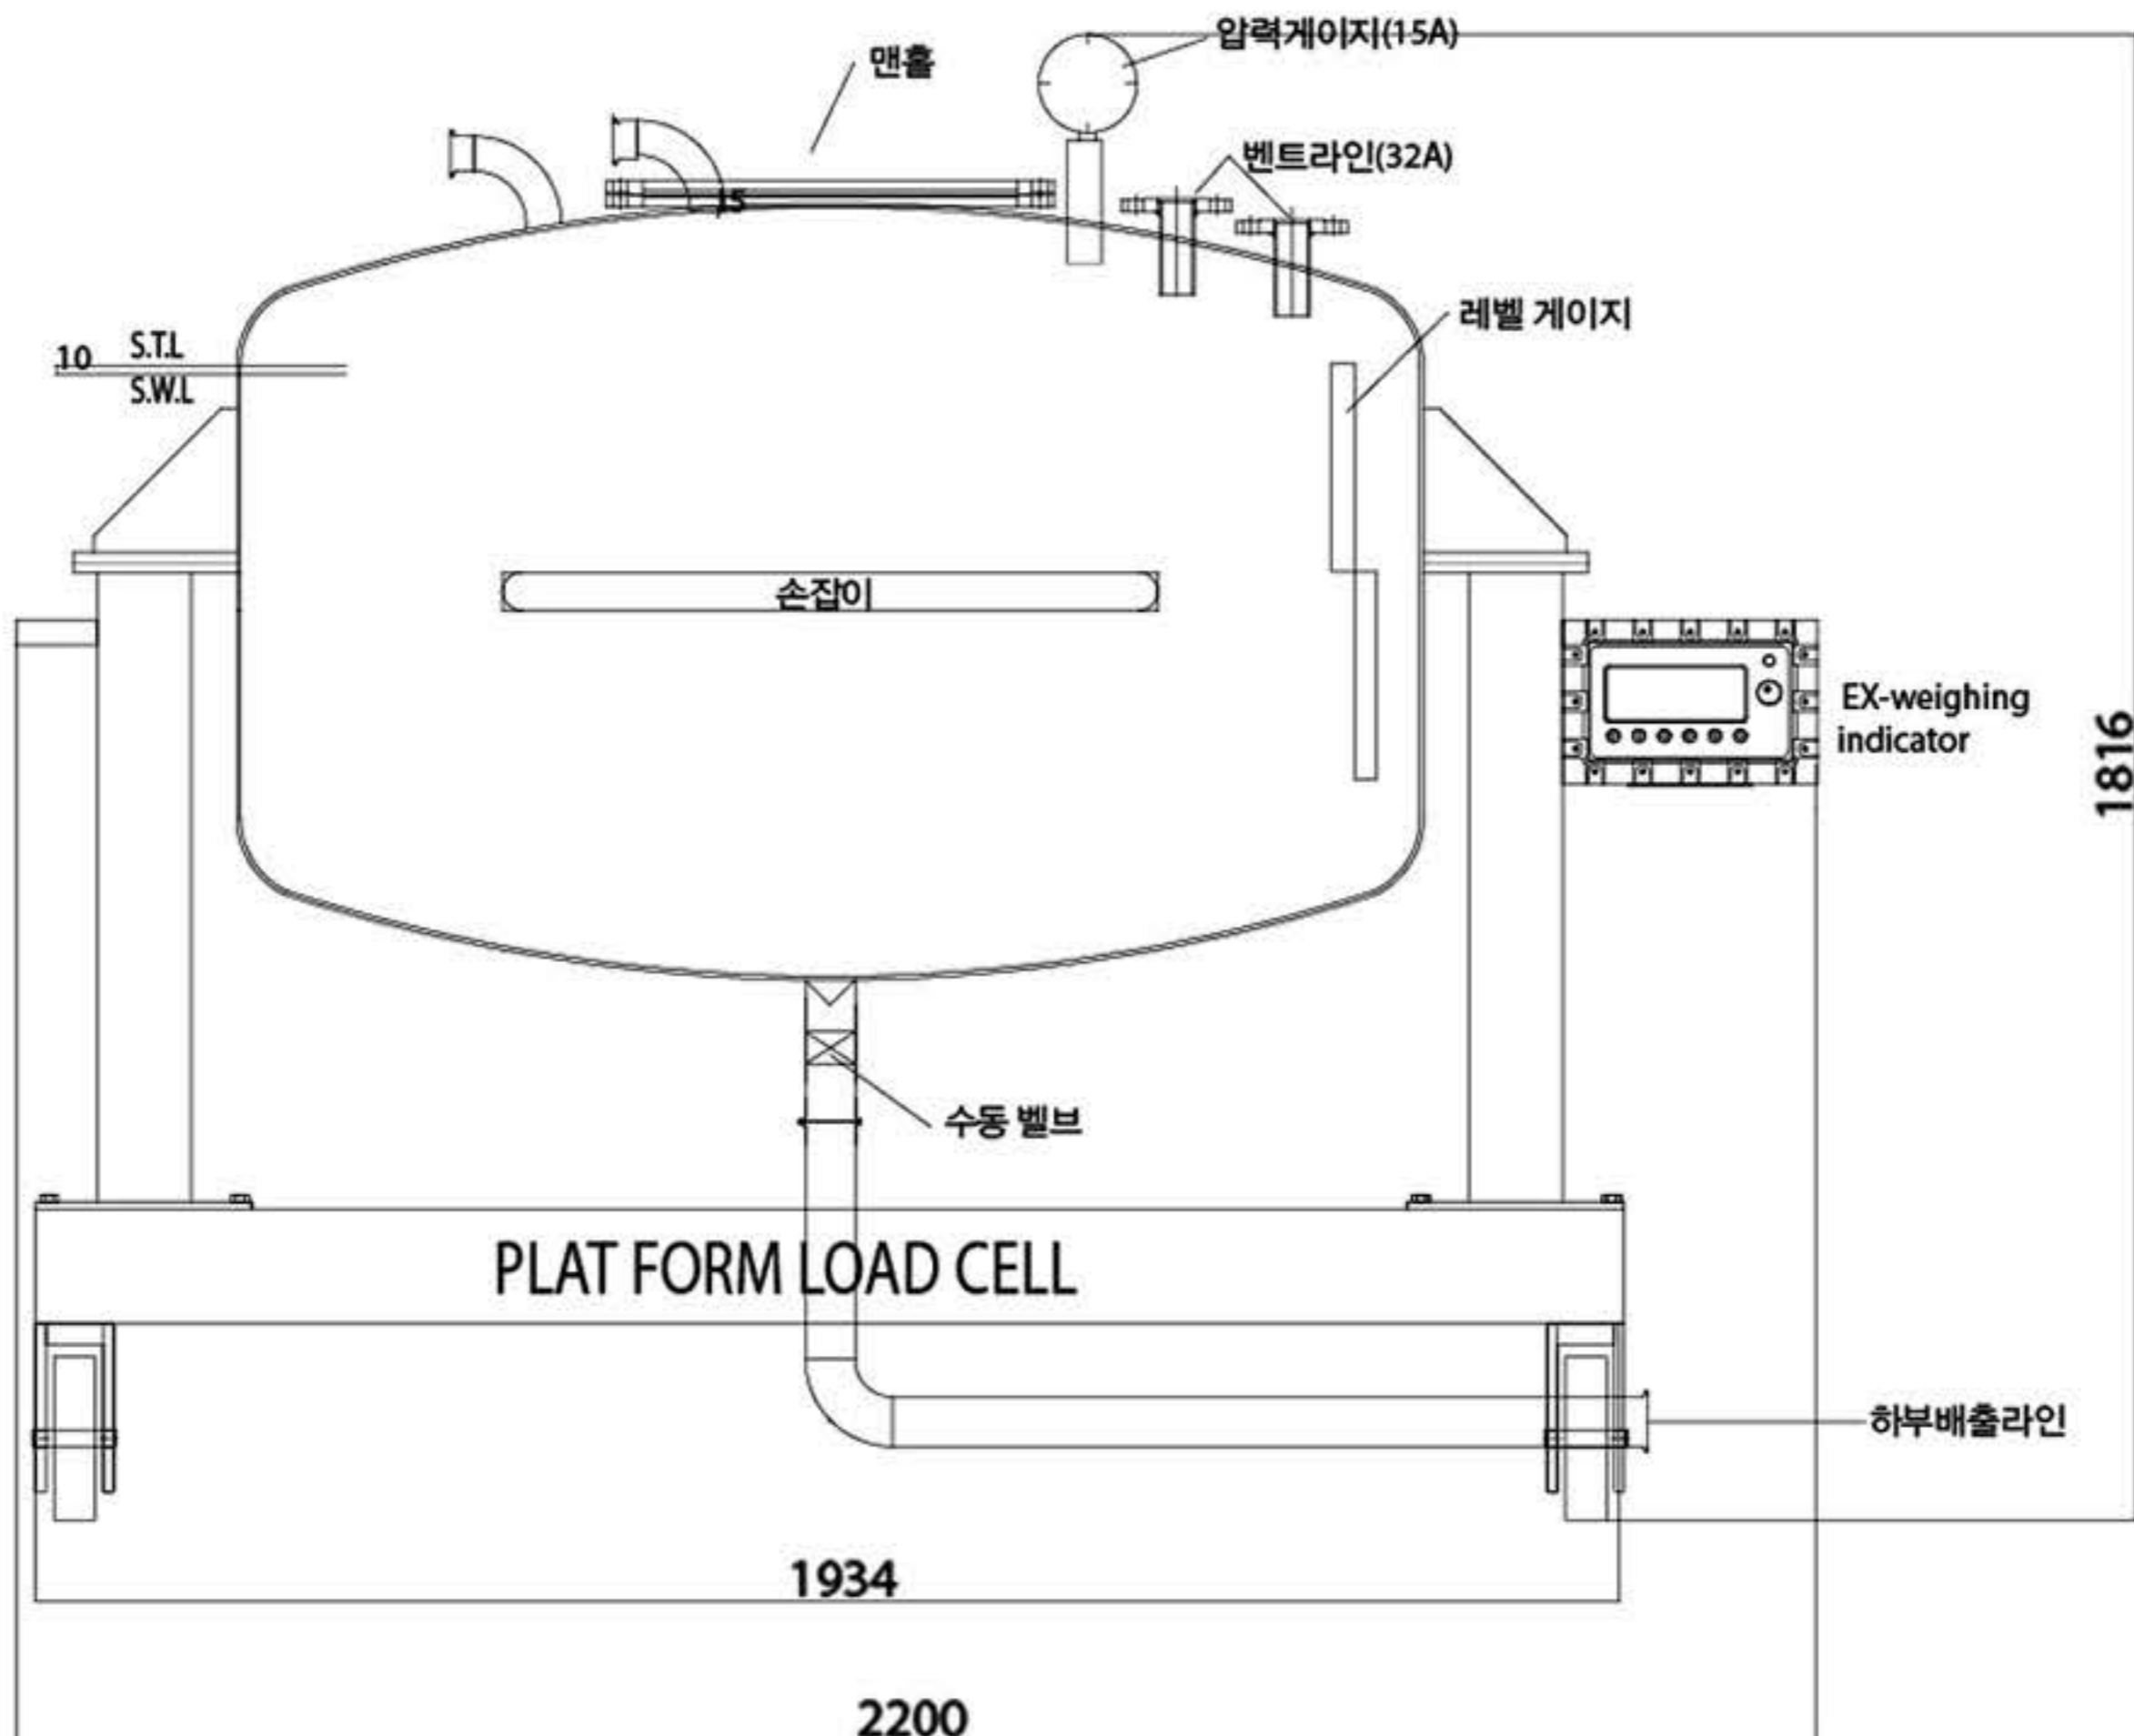

# Industrial Explosion Proof Balance Scales

MODEL : AP - EX2000MPT

제품 규격 [UNIT : mm]

Product Specification

모 델	최대표시	최소표시	제품규격(mm)	정밀도
AP-EX2000MPT	2000kg	200g	2200X2200X1816	1/10,000

- ▶ 플랫폼 - SUS 304 (산처리) / 탱크 - SUS 316 광택
- ▶ LifePO4(리튬 인산철 배터리) 6V, 4Ah 사용
- ▶ 2,000회 충방전이 가능하며 사용이 반영구적임
- ▶ BMS 내장(과충전/과방전/과전류 방지 회로 내장형)
- ▶ 완전 방전 시에도 충전 가능
- ▶ 인디케이터 전원 사용범위 : 4.5V ~ 7.3V
- ▶ 10단계 컬러바 타입의 레벨 게이지 표시기능

Receptacle<sup>+</sup>(AC220V, 20A)

Plug<sup>-</sup>  
Plug<sup>-</sup>  
Plug 20A 이하는 사용자 Receptacle 사양에 맞춰 공급 (20A 이상 옵션 사항)

방폭형 충전 인디케이터

문자 크기 2인치, LCD 백라이트

충전 및 배터리 레벨 게이지

- ▶ **방폭 이동식 플랫폼 탱크 전자저울**로 폭발 위험 물질 계량 및 PSM(Process Safety Management)/ 화관법 / 화평법 적용 대상 업체의 제품 계량에 사용
- ▶ **제약관련** 및 석유화학, 화학계열 등 청결 및 부식방지를 위한 폭발 위험성이 있는 제품 계량에 사용
- ▶ **이동형**으로 **대용량 탱크 배출**을 통한 정밀 계량 및 **소량 배출** 계량에 적합
- ▶ 충전형 리튬 인산철 배터리 (LiFePO4)로 2,000회 이상 충전이 가능하며 반영구적
- ▶ 리튬 인산철 배터리는 완전 방전 시에도 충전 가능
- ▶ 배터리의 충전 량 및 잔량을 10단계 레벨 게이지로 확인할 수 있어 현장에서 사용이 편리함
- ▶ 문자 크기 2인치 LCD 백라이트로 숫자를 보기가 편리함
- ▶ 충전형 방폭 저울로 AC 전원에 영향 없이 현장에서 사용이 편리함 (AC 전원 가능)