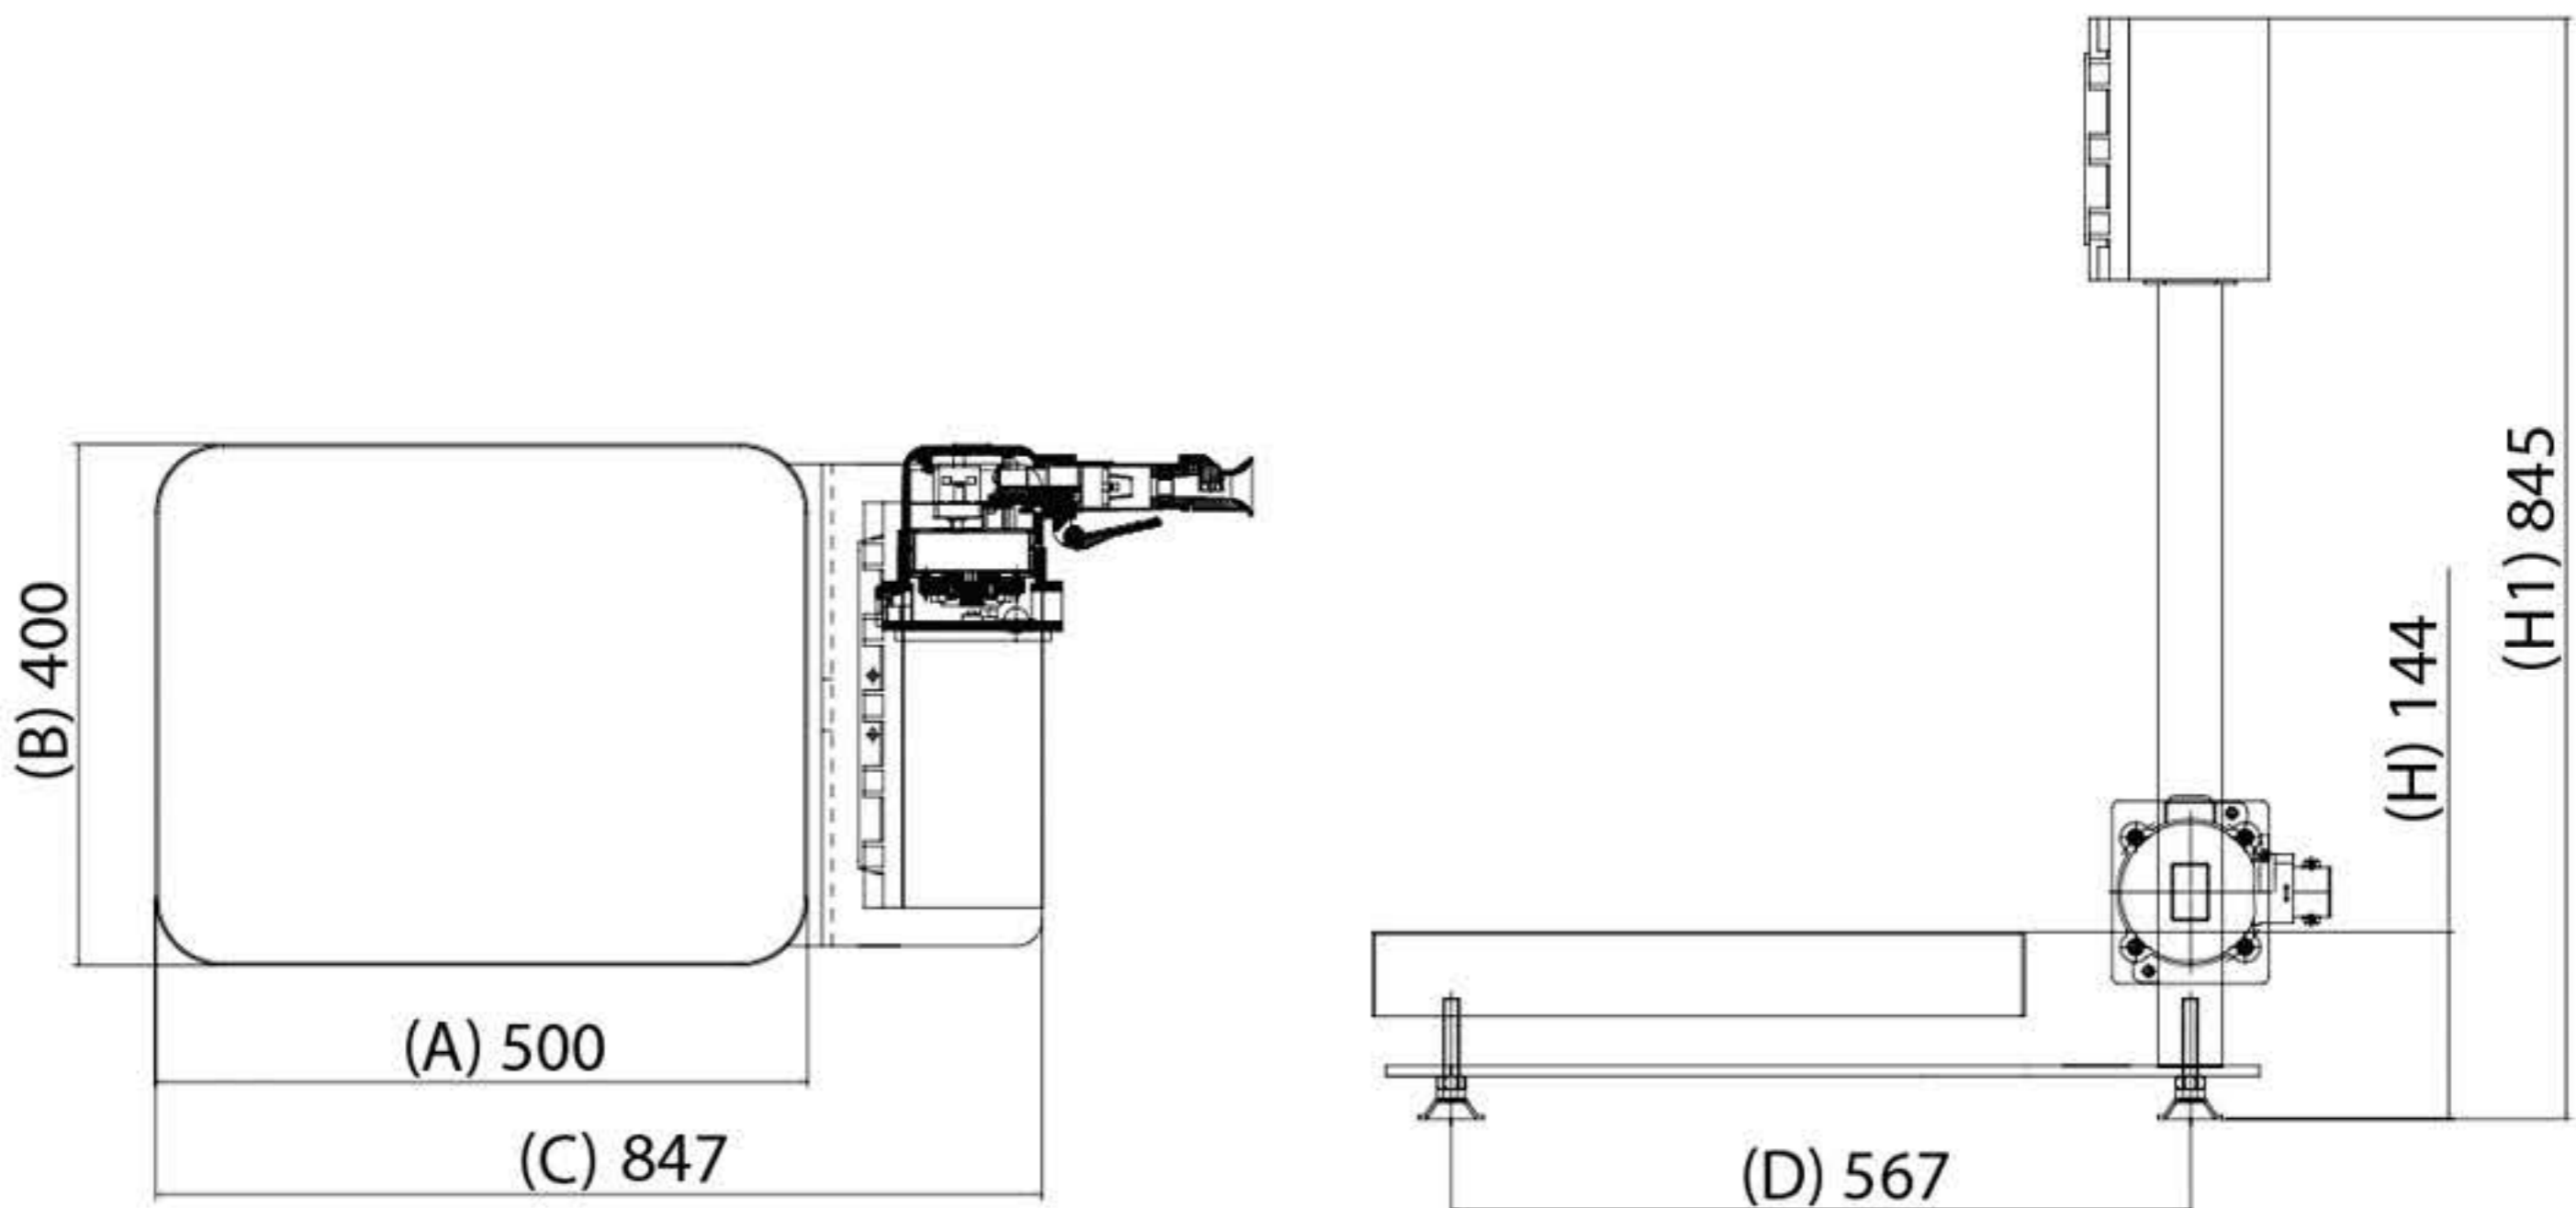

Since 1994, DIGITAL LEADER Axis Sensitive Co. Ltd

Industrial Explosion Proof Balance Scales

MODEL : **AEX**-60~300FEHSF+

제품 규격 [UNIT : mm]

Product Specification

A	B	C	D	H	H1
500	400	847	567	144	845

모 델	최대표시	최소표시	짐판규격(mm)
AEX-60FEHSF+	60kg	2g	500X400X144
AEX-100FEHSF+	100kg	5g	500X400X144
AEX-150FEHSF+	150kg	5g	500X400X144
AEX-200FEHSF+	200kg	10g	500X400X144
AEX-300FEHSF+	300kg	10g	500X400X144

- ▶ LifePO4(리튬 인산철 배터리) 6V, 4Ah 사용
- ▶ 2,000회 충방전이 가능하며 사용이 반영구적임
- ▶ BMS 내장(과충전/과방전/과전류 방지 회로 내장형)
- ▶ 완전 방전 시에도 충전 가능
- ▶ 인디케이터 전원 사용범위 : 4.5V ~ 7.3V
- ▶ 10단계 컬러바 타입의 레벨 게이지 표시기능

Receptacle⁺(AC220V, 20A)

Plug⁻

Plug⁻

Plug 20A 이하는 사용자 Receptacle 사양에 맞춰 공급 (20A 이상 옵션 사항)

방폭형 충전 인디케이터

문자 크기 2인치, LCD 백라이트

충전 및 배터리 레벨 게이지

- ▶ 폭발 위험 물질 계량 및 PSM(Process Safety Management) / 화관법 / 화평법 적용 대상 업체의 제품 계량에 사용
- ▶ 석유화학, 화학계열, 도료, 잉크, 가스, LPG 등 폭발 위험성이 있는 제품 계량에 사용
- ▶ Stainless Steel 304 재질로 제작되어 제약 및 화학업체의 위생 및 청결 원료 계량에 적합
- ▶ 충전형 리튬 인산철 배터리 (LiFePO4)로 2,000회 이상 충전이 가능하며 반영구적
- ▶ 리튬 인산철 배터리는 완전 방전 시에도 충전 가능
- ▶ 배터리의 충전량 및 잔량을 10단계 레벨 게이지로 확인할 수 있어 현장에서 사용이 편리함
- ▶ 문자 크기 2인치 LCD 백라이트로 숫자를 보기가 편리함
- ▶ 충전형 방폭 저울로 AC 전원에 영향 없이 현장에서 사용이 편리함 (AC 전원 가능)