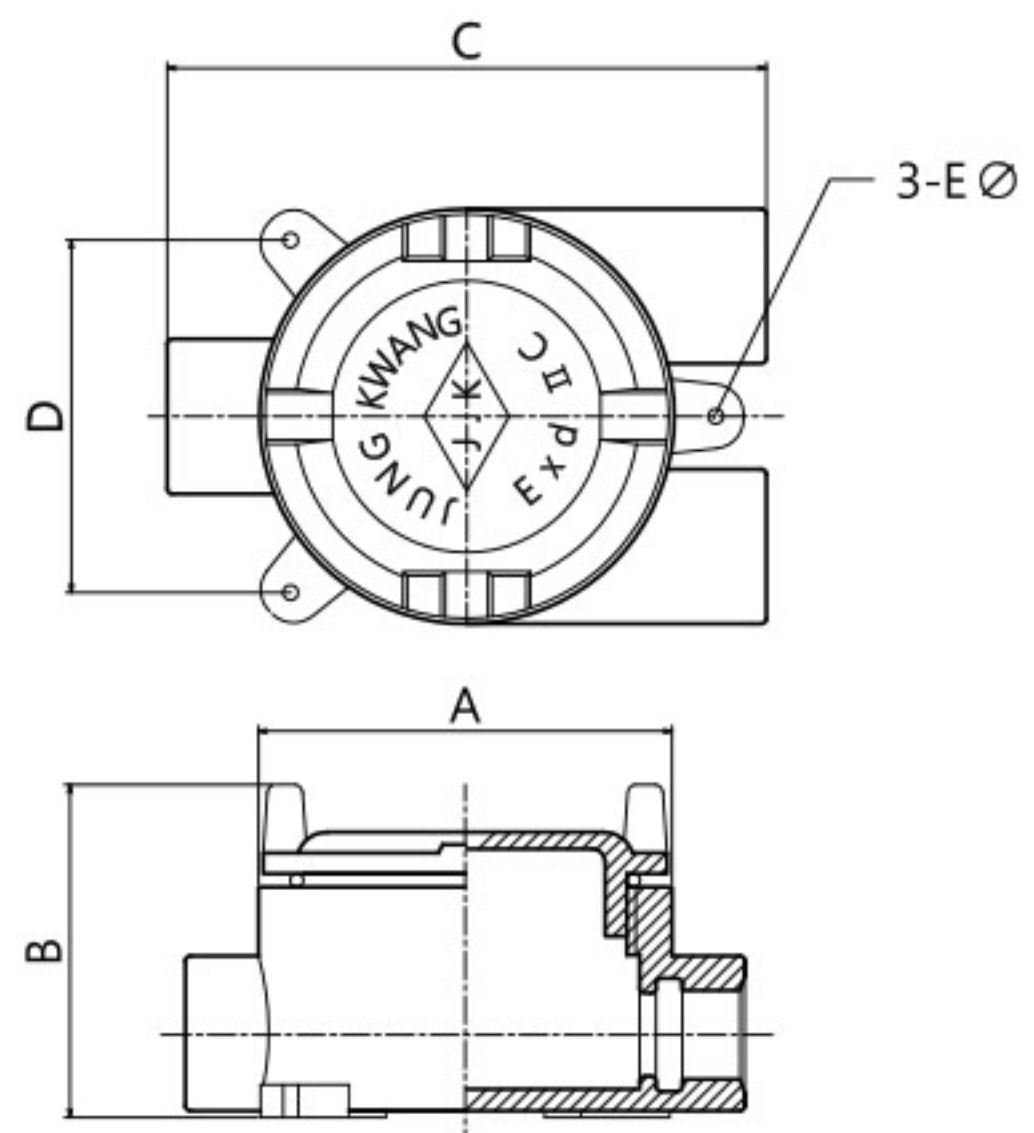

**플러그**

Class, Division 1, Ex d IIC

드레인 플러그

Catalogue	Conduit Size	Dimensions(mm)			Weight(kg)	
		A	B	C		
16	D16	16 (1/2")	22.8	37.5	21.3	75

**Drain Plug**

실링 콤파운드

드레인 플러그

무드볼트

플러그

**내압방폭형 라운드 잔손박스 특별 Type**

Class, Division 1, Ex d IIC

**DJA Types**

Catalogue	Conduit Size	Dimensions(mm)					Weight(kg)
		A	B	C	D	E	
DJA 28	28 (1")	127	103	182	106	9	3.8