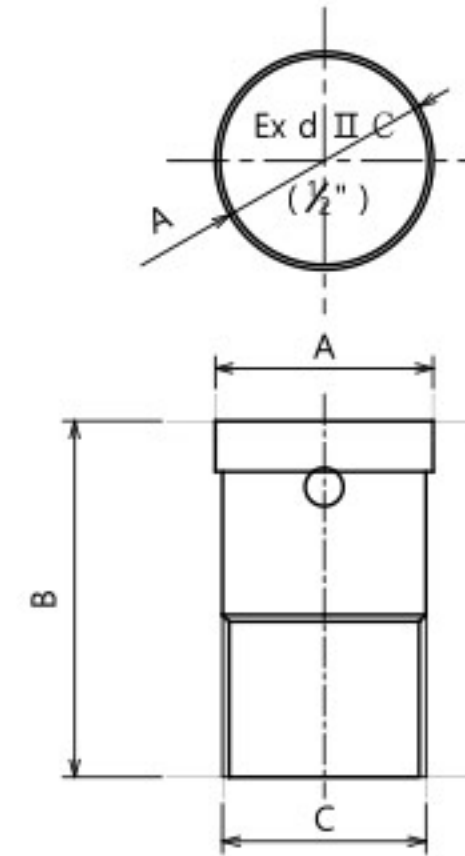

**플러그**

Class, Division 1, Ex d IIC

드레인 플러그

Catalogue	Conduit Size	Dimensions(mm)			Weight(kg)	
		A	B	C		
16	D16	16 (1/2")	22.8	37.5	21.3	75

**Drain Plug**

실링 콤파운드

드레인 플러그

무드볼트

플러그

**내압방폭형 라운드 잔손박스 특별 Type**

Class, Division 1, Ex d IIC

**DJA Types**

Catalogue	Conduit Size	Dimensions(mm)					Weight(kg)
		A	B	C	D	E	
DJA 28	28 (1")	127	103	182	106	9	3.8