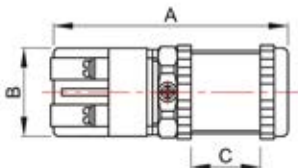

Industrial Explosion Proof Balance Scales

MODEL : FPB

www.axis123.com

Data

품 명	모 델	형 태	규 격(mm)		
			A	B	C
Push Button Switch	FPB	S	86.2	32	25.2
최대 전압	컬 러		방폭 등급		
AC250 V 6A 1a 1b / 2a 2b	R. G. Y. B. W. B		EX d IIC		